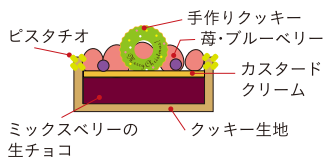

る・せるくる
店頭お渡し限定
12/21-12/25
(水) (日)

ご予約
限定

商品番号 M-R

モンルージュ

直径 17.5cm 税込 4,860 円

タルトの上にオリジナルチーズ
クリームとスポンジ、カスタード
をのせて、苺と手作りクッキーを
飾りました。

特 小麦・卵・乳成分・オレンジ・
りんご・アーモンド

商品番号 C-F

ショコラフレーズ

15cm角 税込 4,320 円

四角いクッキー生地にミックスベ
リーの生チョコを流し込み、カス
タードクリームと苺を重ねて上げ
ました。

クリスマスだけの特別仕上げです。

特 小麦・卵・乳成分・大豆・オレ
ンジ・りんご・(ナッツ)

ご予約
限定

商品番号 M-CS

せるくるクリスマスショート

直径 15cm 税込 4,212 円

ふわふわのスポンジケーキに、生ク
リームと新鮮な苺をサンドしまし
た。1枚ずつ心をこめて描き上げた
手作りのクッキーもお楽しみくだ
さい。

特 小麦・卵・乳成分・オレンジ・
りんご・アーモンド

商品番号 C-IT

クリスマス 苺のタルト

直径 15cm 税込 3,780 円

ココのあるガトーショコラに、新
鮮な苺と手作りのクッキーを飾
りました。

特 小麦・卵・乳成分・オレンジ・
りんご・アーモンド