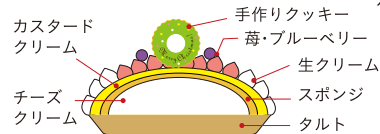

る・せるくる
店頭お渡し限定
12/21-12/25
(水) (日)

ご予約
限定

商品番号 M-R

モンルージュ

直径 17.5cm 税込 4,860 円

タルトの上にオリジナルチーズ
クリームとスポンジ、カスタード
をのせて、苺と手作りクッキーを
飾りました。

特 小麦・卵・乳成分・オレンジ・
りんご・アーモンド

商品番号 C-F