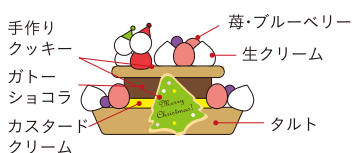

直径 15cm 税込 4,212 円

ふわふわのスポンジケーキに、生ク
リームと新鮮な苺をサンドしまし
た。1枚ずつ心をこめて描き上げた
手作りのクッキーもお楽しみくだ
さい。

特 小麦・卵・乳成分・オレンジ・
りんご・アーモンド

商品番号 C-IT

クリスマス 苺のタルト

直径 15cm 税込 3,780 円

ココのあるガトーショコラに、新
鮮な苺と手作りのクッキーを飾
りました。

特 小麦・卵・乳成分・オレンジ・
りんご・アーモンド

商品番号 LG-SL

ストロベリーリース

直径 15cm 税込 3,456 円

リースの形に焼き上げたタルトに、
木苺や苺をたくさん飾りました。
見た目も華やかなタルトです。

特 小麦・卵・乳成分・オレンジ・
りんご・アーモンド