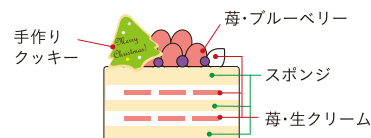

ショコラフレーズ

15cm角 税込 4,320 円

四角いクッキー生地にミックスベ
リーの生チョコを流し込み、カス
タードクリームと苺を重ねて上げ
ました。

クリスマスだけの特別仕上げです。

特 小麦・卵・乳成分・大豆・オレ
ンジ・りんご・(ナッツ)

ご予約
限定

商品番号 M-CS

せるくるクリスマスショート

直径 15cm 税込 4,212 円

ふわふわのスポンジケーキに、生ク
リームと新鮮な苺をサンドしまし
た。1枚ずつ心をこめて描き上げた
手作りのクッキーもお楽しみくだ
さい。

特 小麦・卵・乳成分・オレンジ・
りんご・アーモンド

商品番号 C-IT

クリスマス 苺のタルト

直径 15cm 税込 3,780 円

ココのあるガトーショコラに、新
鮮な苺と手作りのクッキーを飾
りました。

特 小麦・卵・乳成分・オレンジ・
りんご・アーモンド